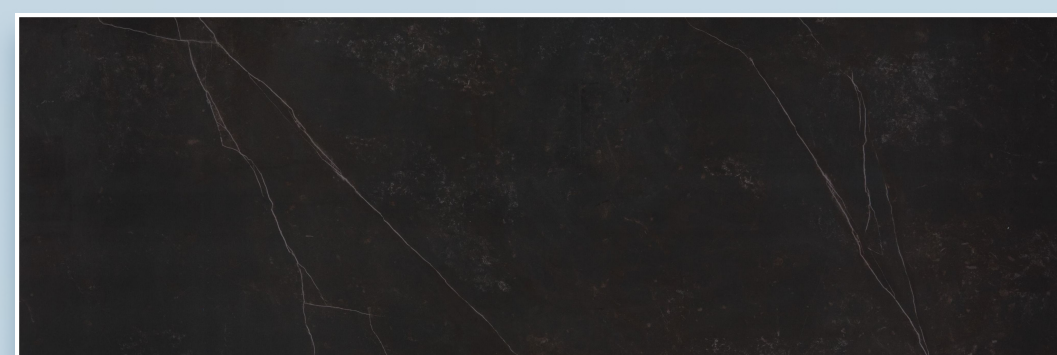

40 mm

3644 €

Quartz Silestone Miami White

Grosimea Blatului:

20 mm

3240 €

40 mm

3540 €