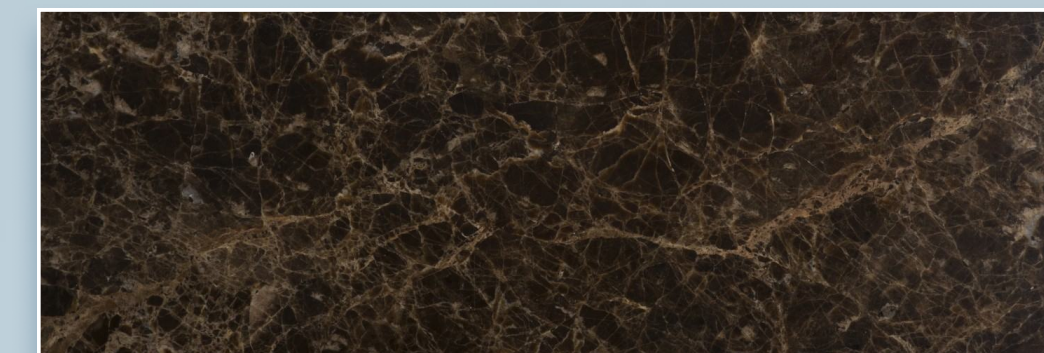

Marmura Emperador Dark

Grosimea Blatului:

20 mm

2538 €

40 mm

2838 €