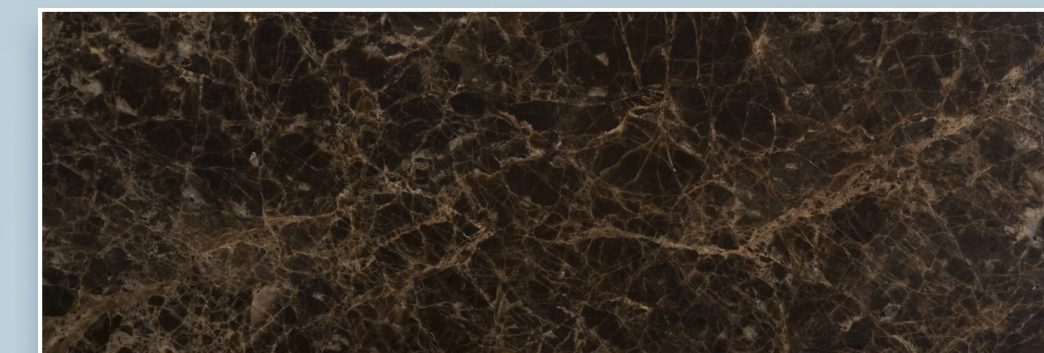

2947 €

Marmura Emperador Dark

Grosimea Blatului:

20 mm

2538 €

40 mm

2838 €

Granit Black Cosmic