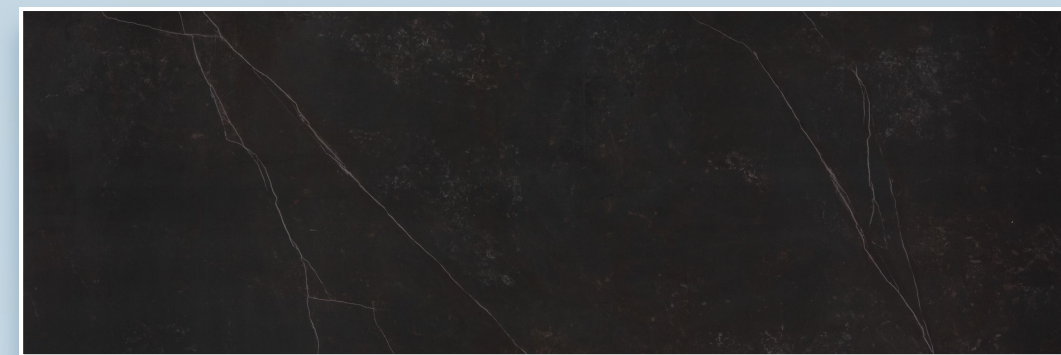

Dekton Kelya

Grosimea Blatului:

20 mm

2834 €

40 mm

3131 €