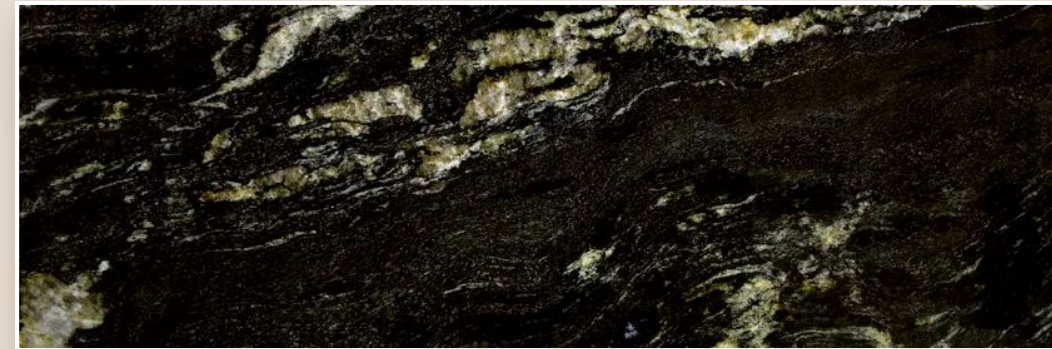

Granit Black Cosmic

Grosimea Blatului:

20 mm

3385 €

40 mm

3665 €