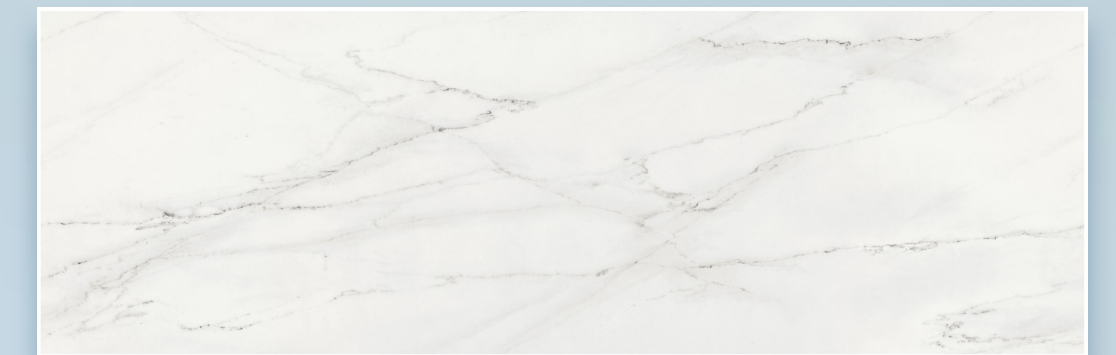

One Size

↕ 2600 x 1100

↕ 2800 x 1200

Quartz Silestone Miami Vena

Grosimea Blatului:

20 mm

3131 €

40 mm

3411 €

Quartz Silestone Halcyon

Grosimea Blatului:

20 mm

3131 €

40 mm

3411 €

Quartz Silestone Miami White

Grosimea Blatului:

20 mm

3027 €

40 mm

3307 €

Dekton Kelya

Grosimea Blatului:

20 mm

2834 €

40 mm

3131 €

Dekton Aura

Grosimea Blatului:

20 mm

2991 €

40 mm

3288 €

Dekton Rem

Grosimea Blatului:

20 mm

2991 €

40 mm

3288 €

VALENTINO