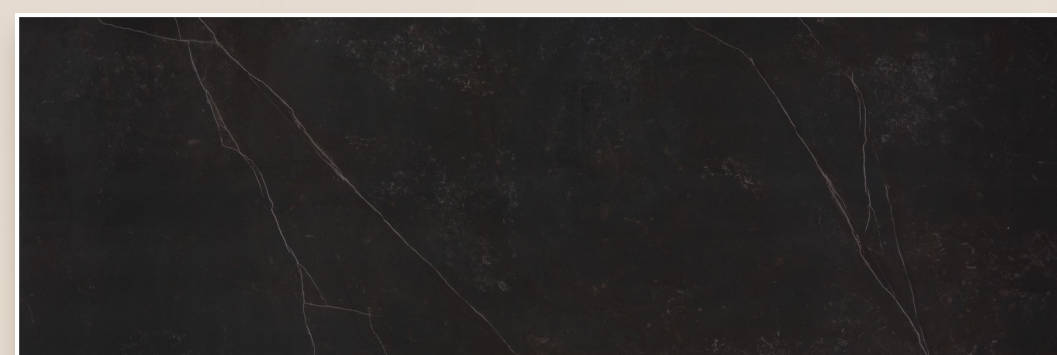

Quartz Silestone Miami White

Grosimea Blatului:

20 mm

2859 €

40 mm

3043 €

Dekton Kelya

Grosimea Blatului: