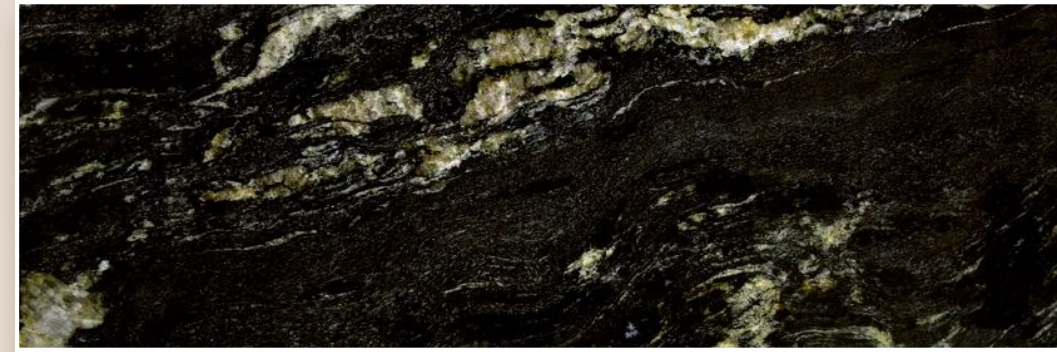

Granit Black Cosmic

Grosimea Blatului:

20 mm

1867 €