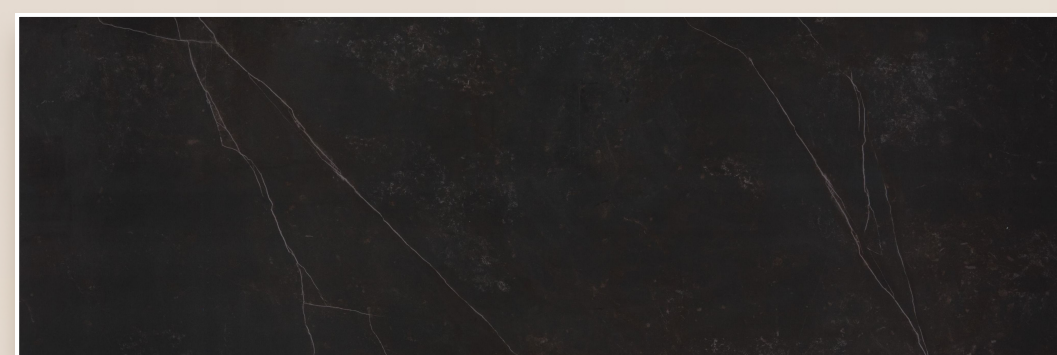

Dekton Kelya

Grosimea Blatului:

20 mm

2636 €

40 mm

2831 €