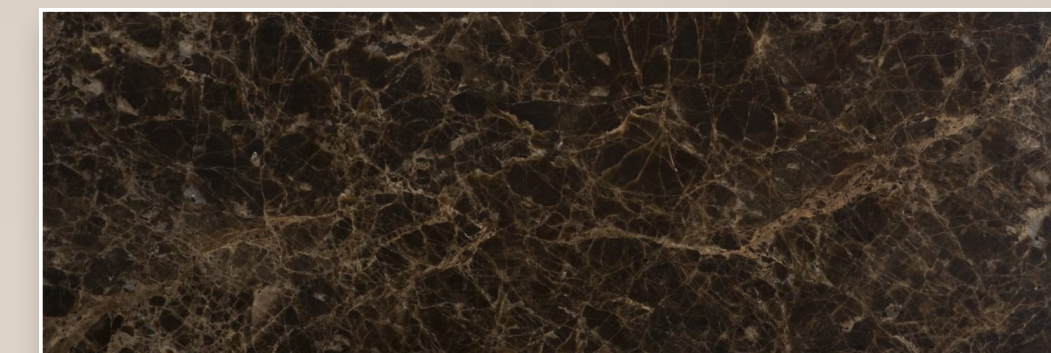

Marmura Emperador Dark

Grosimea Blatului:

20 mm

1852 €

40 mm

2191 €