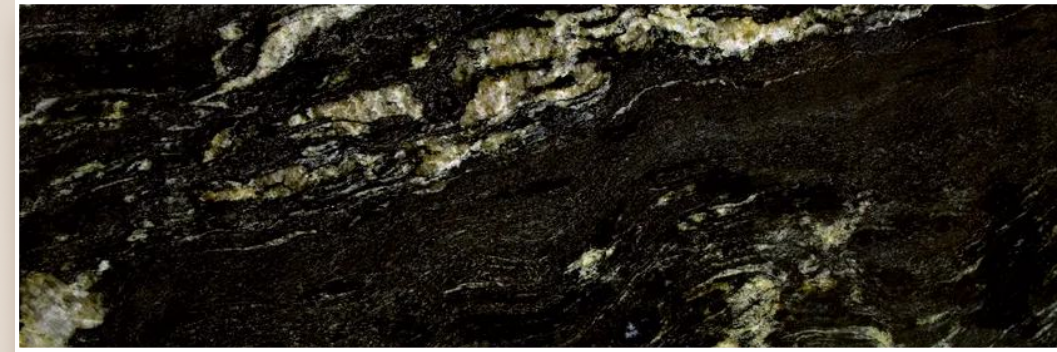

Granit Black Cosmic

Grosimea Blatului:

20 mm

1807 €