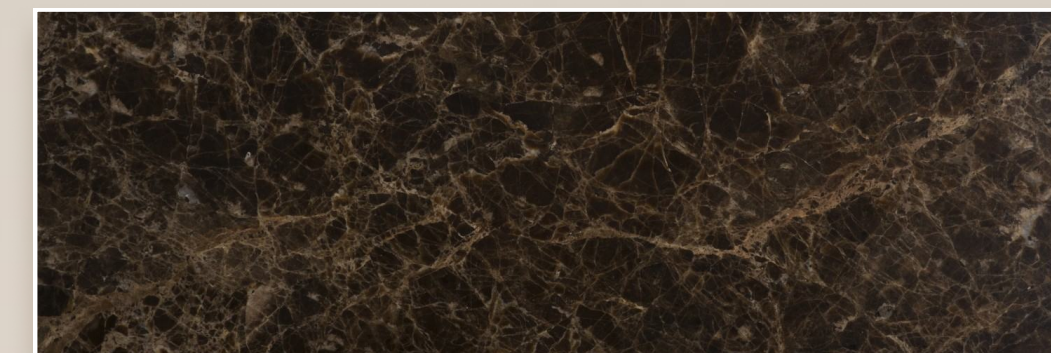

Marmura Emperador Dark

Grosimea Blatului:

20 mm

1852 €

40 mm

2191 €