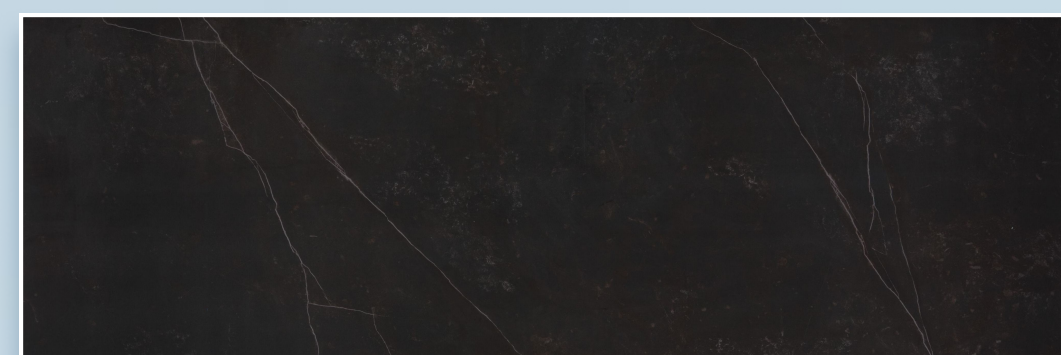

Dekton Kelya

Grosimea Blatului:

20 mm

3052 €

40 mm

3371 €